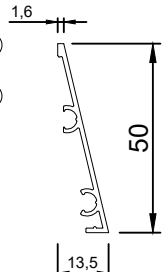

058245
00

ECLIPSE

DELTA+

GENERAL SAFETY INSTRUCTIONS

ATTREZZATURA NECESSARIA PER IL MONTAGGIO
TOOLS REQUIRED
EQUIPAMENTOS NECESSÁRIOS PARA A MONTAGEM
NÁRADÍ POTŘEBNÉ K MONTÁŽI
NÁRADIE POTREBNÉ NA MONTÁŽ
HERRAMIENTAS NECESARIAS PARA EL MONTAJE
BENODIGD GEREEDSCHAP
OUTILS NECESSAIRES POUR L'ASSEMBLAGE
NOTWENDIGES WERKZEUG ZUR AUSFÜHRUNG DER MONTAGE
OPRZYRZADOWANIE POTRZEBNE DO MONTAŻU
НОЕОБХОДИМОЕ ДЛЯ УСТАНОВКИ ОБОРУДОВАНИЕ
ECHIPAMENTE NECESARE PENTRU MONTAJ
PRIPOROČLJIVO ORODJE
SZÜKSÉGES ESZKÖZÖK
ALAT POTREBAN ZA MONTAŽU
TARVITTAVAT VÄLINEET
GEREKLI ARAÇLAR
SURINKIMUI IR MONTAVIMUI REIKALINGI ĮRANKIAI

1

2