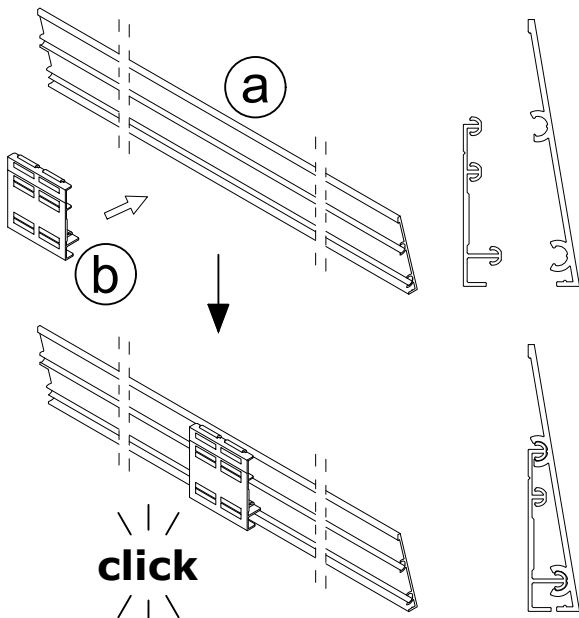

058245
00

ECLIPSE

DELTA+

GENERAL SAFETY INSTRUCTIONS

ATTREZZATURA NECESSARIA PER IL MONTAGGIO
TOOLS REQUIRED
EQUIPAMENTOS NECESSÁRIOS PARA A MONTAGEM
NÁRADÍ POTŘEBNÉ K MONTÁŽI
NÁRADIE POTREBNÉ NA MONTÁŽ
HERRAMIENTAS NECESARIAS PARA EL MONTAJE
BENODIGD GEREEDSCHAP
OUTILS NECESSAIRES POUR L'ASSEMBLAGE
NOTWENDIGES WERKZEUG ZUR AUSFÜHRUNG DER MONTAGE
OPRZYRZADOWANIE POTRZEBNE DO MONTAŻU
НОЕОБХОДИМОЕ ДЛЯ УСТАНОВКИ ОБОРУДОВАНИЕ
ECHIPAMENTE NECESARE PENTRU MONTAJ
PRIPOROČLJIVO ORODJE
SZÜKSÉGES ESZKÖZÖK
ALAT POTREBAN ZA MONTAŽU
TARVITTAVAT VÄLINEET
GEREKLI ARAÇLAR
SURINKIMUI IR MONTAVIMUI REIKALINGI ĮRANKIAI

1

2