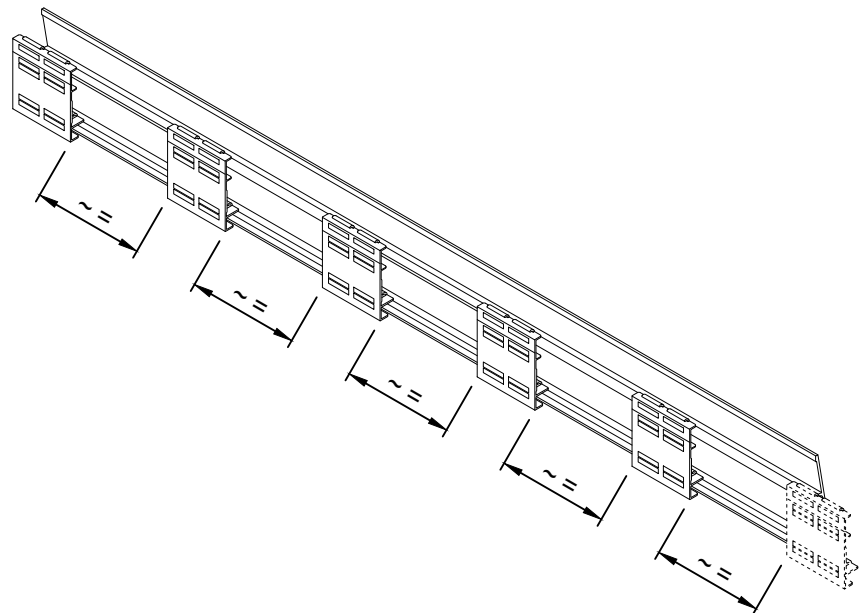

058245
00

ECLIPSE

DELTA+

GENERAL SAFETY INSTRUCTIONS

ATTREZZATURA NECESSARIA PER IL MONTAGGIO
TOOLS REQUIRED
EQUIPAMENTOS NECESSÁRIOS PARA A MONTAGEM
NÁRADÍ POTŘEBNÉ K MONTÁŽI
NÁRADIE POTREBNÉ NA MONTÁŽ
HERRAMIENTAS NECESARIAS PARA EL MONTAJE
BENODIGD GEREEDSCHAP
OUTILS NECESSAIRES POUR L'ASSEMBLAGE
NOTWENDIGES WERKZEUG ZUR AUSFÜHRUNG DER MONTAGE
OPRZYRZADOWANIE POTRZEBNE DO MONTAŻU
НОЕОБХОДИМОЕ ДЛЯ УСТАНОВКИ ОБОРУДОВАНИЕ
ECHIPAMENTE NECESARE PENTRU MONTAJ
PRIPOROČLJIVO ORODJE
SZÜKSÉGES ESZKÖZÖK
ALAT POTREBAN ZA MONTAŽU
TARVITTAVAT VÄLINEET
GEREKLI ARAÇLAR
SURINKIMUI IR MONTAVIMUI REIKALINGI ĮRANKIAI

1

2