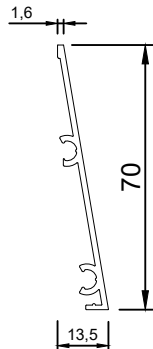

058245
00

ECLIPSE

DELTA+

GENERAL SAFETY INSTRUCTIONS

ATTREZZATURA NECESSARIA PER IL MONTAGGIO
TOOLS REQUIRED
EQUIPAMENTOS NECESSÁRIOS PARA A MONTAGEM
NÁRADÍ POTŘEBNÉ K MONTÁŽI
NÁRADIE POTREBNÉ NA MONTÁŽ
HERRAMIENTAS NECESARIAS PARA EL MONTAJE
BENODIGD GEREEDSCHAP
OUTILS NECESSAIRES POUR L'ASSEMBLAGE
NOTWENDIGES WERKZEUG ZUR AUSFÜHRUNG DER MONTAGE
OPRZYRZADOWANIE POTRZEBNE DO MONTAŻU
НОЕОБХОДИМОЕ ДЛЯ УСТАНОВКИ ОБОРУДОВАНИЕ
ECHIPAMENTE NECESARE PENTRU MONTAJ
PRIPOROČLJIVO ORODJE
SZÜKSÉGES ESZKÖZÖK
ALAT POTREBAN ZA MONTAŽU
TARVITTAVAT VÄLINEET
GEREKLI ARAÇLAR
SURINKIMUI IR MONTAVIMUI REIKALINGI ĮRANKIAI

1

2