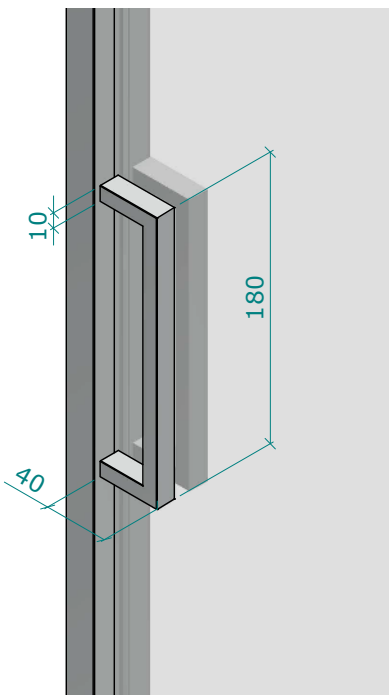

# PORTE IN VETRO ALLUMINIO

PER MODELLI SCORREVOLI

## SINGOLO VETRO

Solo maniglia

Maniglia con nottolino

## DOPPIO VETRO

Solo maniglia

Maniglia con nottolino