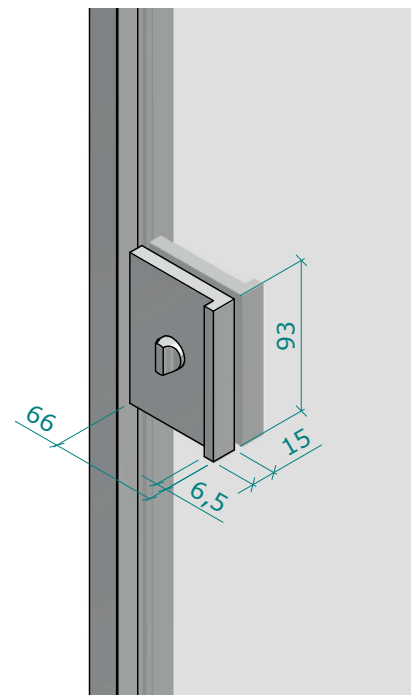

# PORTE IN VETRO ALLUMINIO

PER MODELLI SCORREVOLI

## SINGOLO VETRO

Solo maniglia

Maniglia con nottolino

## DOPPIO VETRO

Solo maniglia

Maniglia con nottolino