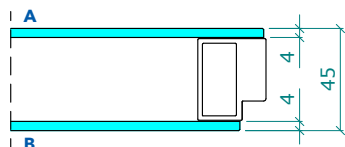

PORTE IN VETRO ALLUMINIO

PER MODELLI BATTENTI

SINGOLO VETRO

Solo maniglia

Maniglia con nottolino

Porta a spingere

Porta a tirare

DOPPIO VETRO

Solo maniglia

Maniglia con nottolino

Porta a spingere

Porta a tirare