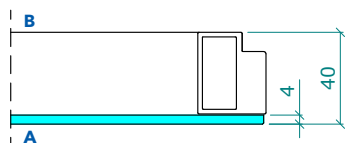

PORTE IN VETRO ALLUMINIO

PER MODELLI BATTENTI

SINGOLO VETRO

Solo maniglia

Maniglia con nottolino

Porta a spingere

Porta a tirare

DOPPIO VETRO

Solo maniglia

Maniglia con nottolino

Porta a spingere

Porta a tirare