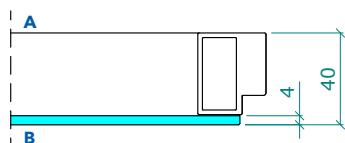

PORTE IN VETRO ALLUMINIO

PER MODELLI BATTENTI

SINGOLO VETRO

Solo maniglia

Maniglia con nottolino

Porta a spingere

Porta a tirare

DOPPIO VETRO

Solo maniglia

Maniglia con nottolino

Porta a spingere

Porta a tirare