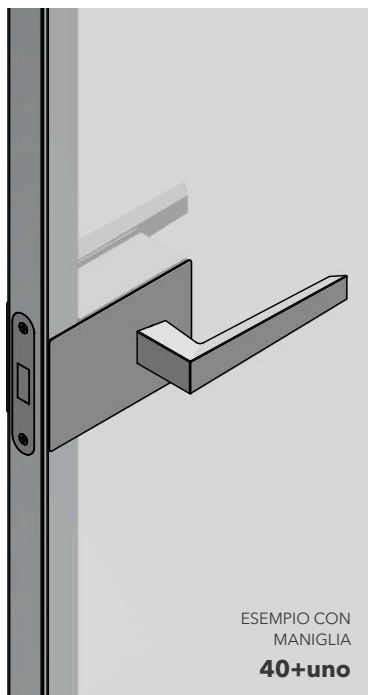

PORTE IN VETRO ALLUMINIO

PER MODELLI BATTENTI

SINGOLO VETRO

Solo maniglia

Maniglia con nottolino

Porta a spingere

Porta a tirare

DOPPIO VETRO

Solo maniglia

Maniglia con nottolino

Porta a spingere

Porta a tirare