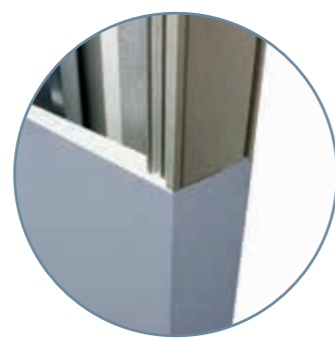

**ECLISSE Delta**, il battiscopa inclinato che si applica direttamente sulla parete finita. Crea un effetto filomuro grazie al design minimal.

**ECLISSE Mimesi**, il profilo décor super sottile studiato per delineare il perimetro del vano di passaggio di una porta scorrevole filomuro.

### Estetica

I **profili resinati** permettono di applicare alla struttura la stessa finitura della parete, ottenendo così una perfetta resa estetica.