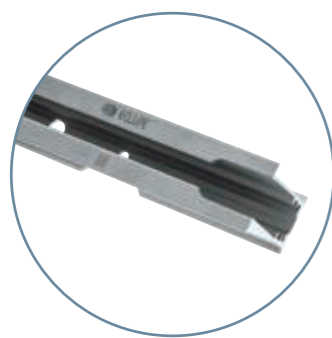

La ricerca della perfezione

I DETTAGLI CHE FANNO LA DIFFERENZA

La qualità dei prodotti ECLISSE si coglie durante la posa e nell'uso quotidiano, ma sono i dettagli a fare la differenza.

La perfezione dei meccanismi e gli accorgimenti tecnici alla base della facilità di posa e della perfetta resa estetica si apprezzano solo guardando il prodotto da vicino.

Sicurezza

Nessuna preoccupazione grazie al **binario estraibile**, che può essere sostituito in qualsiasi momento senza interventi murari.