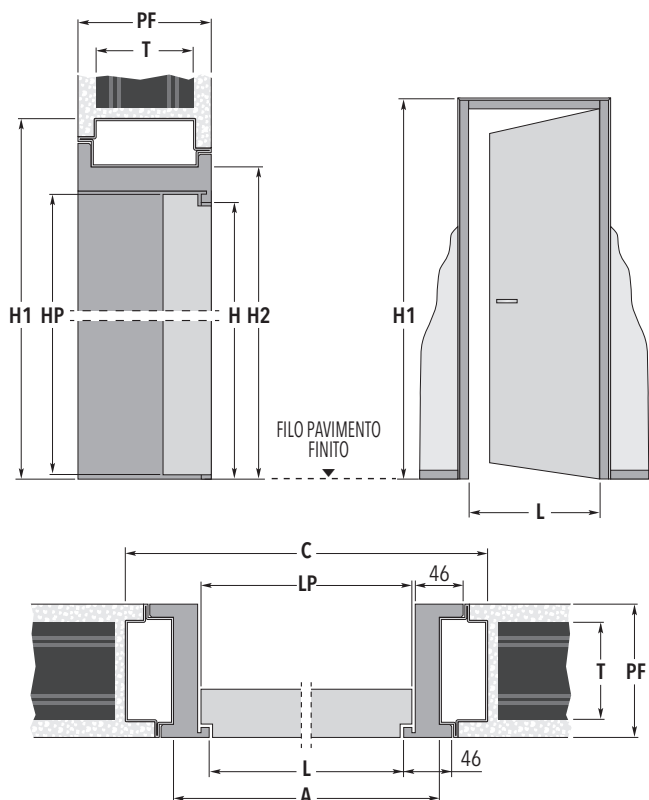

ECLISSE SHODŌ BATTENTE

INTONACO

PORTA A SPINGERE

PORTA A TIRARE

DIMENSIONI STANDARD

LUCE DI PASSAGGIO L x H	PASSAGGIO GREZZO A x H2	INGOMBRO TELAIO C x H1	PANNELLO PORTA sp 45 mm LP x HP
600 x 2000/2700	668 x 2034/2734	760 x 2080/2780	616 x 2004/2704
700 x 2000/2700	768 x 2034/2734	860 x 2080/2780	716 x 2004/2704
800 x 2000/2700	868 x 2034/2734	960 x 2080/2780	816 x 2004/2704
900 x 2000/2700	968 x 2034/2734	1060 x 2080/2780	916 x 2004/2704
1000 x 2000/2700	1068 x 2034/2734	1160 x 2080/2780	1016 x 2004/2704

DIMENSIONI STANDARD

LUCE DI PASSAGGIO L x H	PASSAGGIO GREZZO A x H2	INGOMBRO TELAIO C x H1	PANNELLO PORTA sp 45 mm LP x HP
600 x 1989/2689	668 x 2023/2723	760 x 2069/2769	616 x 1993/2693
700 x 1989/2689	768 x 2023/2723	860 x 2069/2769	716 x 1993/2693
800 x 1989/2689	868 x 2023/2723	960 x 2069/2769	816 x 1993/2693
900 x 1989/2689	968 x 2023/2723	1060 x 2069/2769	916 x 1993/2693
1000 x 1989/2689	1068 x 2023/2723	1160 x 2069/2769	1016 x 1993/2693

PF	H	T
108 →	1000÷2700	80
125 →	1000÷2700	100
150 →	1000÷2700	120

misure espresse in mm

LEGENDA

- L** Luce passaggio in larghezza
- H** Luce passaggio in altezza
- C** Massimo ingombro in larghezza
- H1** Massimo ingombro in altezza
- H2** Luce passaggio in altezza senza stipiti

- A** Luce passaggio in larghezza senza stipiti
- LP** Larghezza pannello porta
- HP** Altezza pannello porta
- PF** Spessore parete finita
- T** Tramezza

ACCESSORI

- ▶ ECLISSE SHODŌ BATTISCOPA