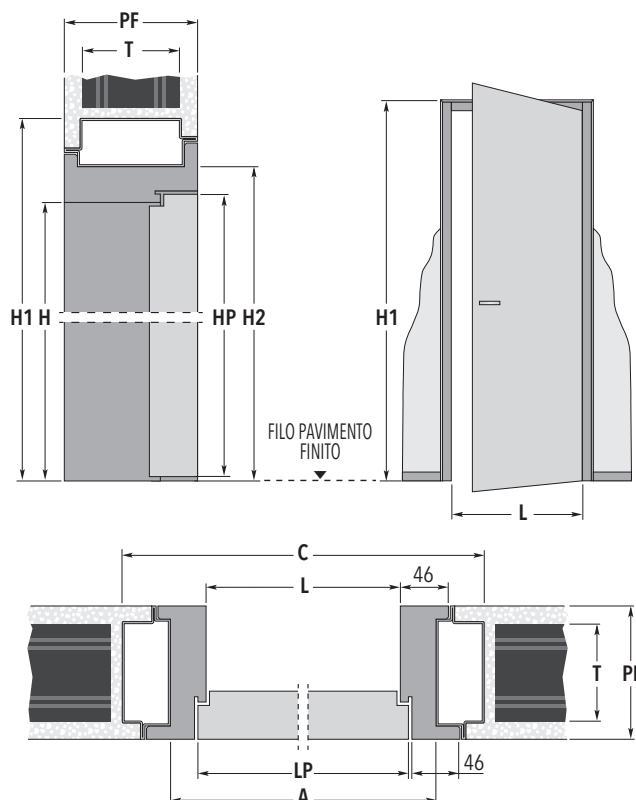

ECLISSE SHODŌ BATTENTE

INTONACO

PORTA A SPINGERE

PORTA A TIRARE

DIMENSIONI STANDARD

LUCE DI PASSAGGIO L x H	PASSAGGIO GREZZO A x H2	INGOMBRO TELAIO C x H1	PANNELLO PORTA sp 45 mm LP x HP
600 x 2000/2700	668 x 2034/2734	760 x 2080/2780	616 x 2004/2704
700 x 2000/2700	768 x 2034/2734	860 x 2080/2780	716 x 2004/2704
800 x 2000/2700	868 x 2034/2734	960 x 2080/2780	816 x 2004/2704
900 x 2000/2700	968 x 2034/2734	1060 x 2080/2780	916 x 2004/2704
1000 x 2000/2700	1068 x 2034/2734	1160 x 2080/2780	1016 x 2004/2704

DIMENSIONI STANDARD

LUCE DI PASSAGGIO L x H	PASSAGGIO GREZZO A x H2	INGOMBRO TELAIO C x H1	PANNELLO PORTA sp 45 mm LP x HP
600 x 1989/2689	668 x 2023/2723	760 x 2069/2769	616 x 1993/2693
700 x 1989/2689	768 x 2023/2723	860 x 2069/2769	716 x 1993/2693
800 x 1989/2689	868 x 2023/2723	960 x 2069/2769	816 x 1993/2693
900 x 1989/2689	968 x 2023/2723	1060 x 2069/2769	916 x 1993/2693
1000 x 1989/2689	1068 x 2023/2723	1160 x 2069/2769	1016 x 1993/2693

PF	H	T
108 →	1000÷2700	80
125 →	1000÷2700	100
150 →	1000÷2700	120

misure espresse in mm

LEGENDA

- L** Luce passaggio in larghezza
- H** Luce passaggio in altezza
- C** Massimo ingombro in larghezza
- H1** Massimo ingombro in altezza
- H2** Luce passaggio in altezza senza stipiti

- A** Luce passaggio in larghezza senza stipiti
- LP** Larghezza pannello porta
- HP** Altezza pannello porta
- PF** Spessore parete finita
- T** Tramezza

ACCESSORI

- ▶ ECLISSE SHODŌ BATTISCOPA