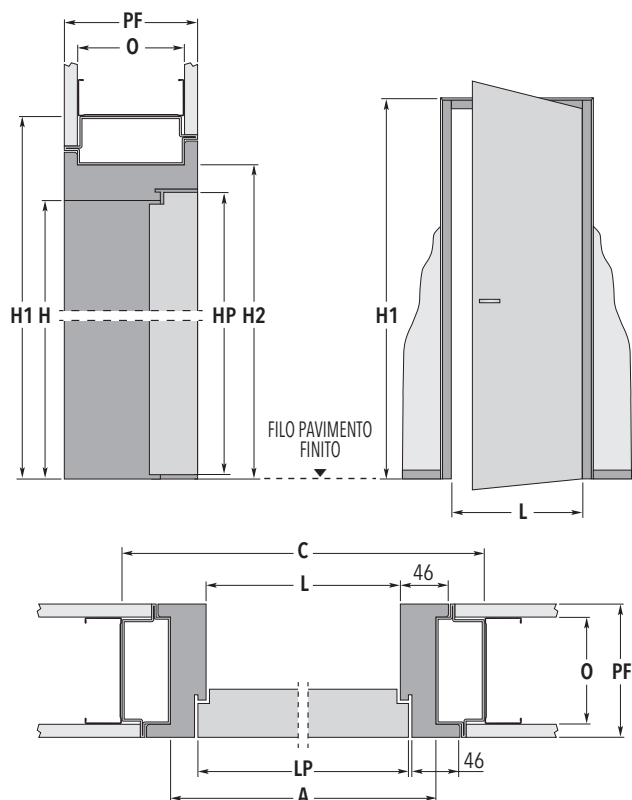

### DIMENSIONI STANDARD

LUCE DI PASSAGGIO <b>L x H</b>	PASSAGGIO GREZZO <b>A x H2</b>	INGOMBRO TELAIO <b>C x H1</b>	PANNELLO PORTA sp 45 mm <b>LP x HP</b>
600 x 2000/2700	668 x 2034/2734	760 x 2080/2780	616 x 2004/2704
700 x 2000/2700	768 x 2034/2734	860 x 2080/2780	716 x 2004/2704
800 x 2000/2700	868 x 2034/2734	960 x 2080/2780	816 x 2004/2704
900 x 2000/2700	968 x 2034/2734	1060 x 2080/2780	916 x 2004/2704
1000 x 2000/2700	1068 x 2034/2734	1160 x 2080/2780	1016 x 2004/2704

### DIMENSIONI STANDARD

LUCE DI PASSAGGIO <b>L x H</b>	PASSAGGIO GREZZO <b>A x H2</b>	INGOMBRO TELAIO <b>C x H1</b>	PANNELLO PORTA sp 45 mm <b>LP x HP</b>
600 x 1989/2689	668 x 2023/2723	760 x 2069/2769	616 x 1993/2693
700 x 1989/2689	768 x 2023/2723	860 x 2069/2769	716 x 1993/2693
800 x 1989/2689	868 x 2023/2723	960 x 2069/2769	816 x 1993/2693
900 x 1989/2689	968 x 2023/2723	1060 x 2069/2769	916 x 1993/2693
1000 x 1989/2689	1068 x 2023/2723	1160 x 2069/2769	1016 x 1993/2693

PF	H	O
<b>125</b> →	1000÷2700	75 con doppia lastra      100 con lastra singola
<b>150</b> →	1000÷2700	100 con doppia lastra      125 con lastra singola

misure espresse in mm