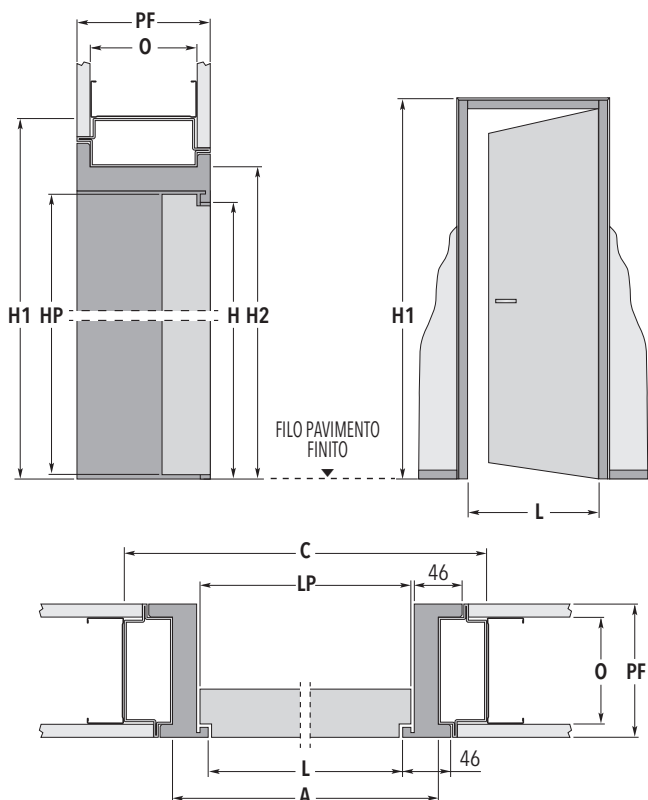

### DIMENSIONI STANDARD

LUCE DI PASSAGGIO <b>L x H</b>	PASSAGGIO GREZZO <b>A x H2</b>	INGOMBRO TELAIO <b>C x H1</b>	PANNELLO PORTA sp 45 mm <b>LP x HP</b>
600 x 2000/2700	668 x 2034/2734	760 x 2080/2780	616 x 2004/2704
700 x 2000/2700	768 x 2034/2734	860 x 2080/2780	716 x 2004/2704
800 x 2000/2700	868 x 2034/2734	960 x 2080/2780	816 x 2004/2704
900 x 2000/2700	968 x 2034/2734	1060 x 2080/2780	916 x 2004/2704
1000 x 2000/2700	1068 x 2034/2734	1160 x 2080/2780	1016 x 2004/2704

### DIMENSIONI STANDARD

LUCE DI PASSAGGIO <b>L x H</b>	PASSAGGIO GREZZO <b>A x H2</b>	INGOMBRO TELAIO <b>C x H1</b>	PANNELLO PORTA sp 45 mm <b>LP x HP</b>
600 x 1989/2689	668 x 2023/2723	760 x 2069/2769	616 x 1993/2693
700 x 1989/2689	768 x 2023/2723	860 x 2069/2769	716 x 1993/2693
800 x 1989/2689	868 x 2023/2723	960 x 2069/2769	816 x 1993/2693
900 x 1989/2689	968 x 2023/2723	1060 x 2069/2769	916 x 1993/2693
1000 x 1989/2689	1068 x 2023/2723	1160 x 2069/2769	1016 x 1993/2693

PF	H	O
<b>125</b> →	1000÷2700	75 con doppia lastra      100 con lastra singola
<b>150</b> →	1000÷2700	100 con doppia lastra      125 con lastra singola

misure espresse in mm